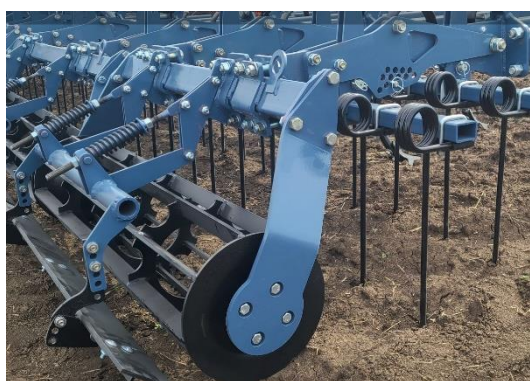

- ✓ **Четыре ряда лап** исключают забивание растительными остатками
- ✓ Удобная и точная **регулировка глубины хода** рабочих органов
- ✓ **Стрельчатые лапы 230 см** производства «Корммаш» (сталь 65 г) с **нанесением наплавленного слоя** на режущую часть для повышения износостойкости и эффекта самозатачивания
- ✓ **Обеспечивает качественное подрезание** сорных растений, крошение и рыхление (крупные, мелкие пылевидные фракции)

- ✓ **Плавающая сцепка** (шарнирное соединение центральной части и сноры) и **независимые секции крыльев** позволяют точно выдерживать глубину обработки, копировать микрорельеф почвы, обеспечивая равномерные всходы
- ✓ **Штригельные бороны и подпружиненный каток** обеспечивают оптимальное распределение пожнивных остатков, разбивание комков и прикатывание. Выравнивание поверхности почвы достигается наличием планчатого выравнивателя

Легендарные сеялки МС-8

Высочайшая точность сева и простота в настройке, обслуживании, ремонте

В исполнении:

- Анкерный сошник
- Дисковый сошник
- Система контроля высева – СКИФ-ВИЗОР

Жатки сплошного среза Тетракс

Бороны двухследные и односледные Веспер и Чеграва

Эффективные зубчатые бороны в надежном исполнении. Конструкция. Проверенная временем.

Захваты:

- Односледные 12 и 21 метр.
- Двухследные 12, 15 и 21 метр.